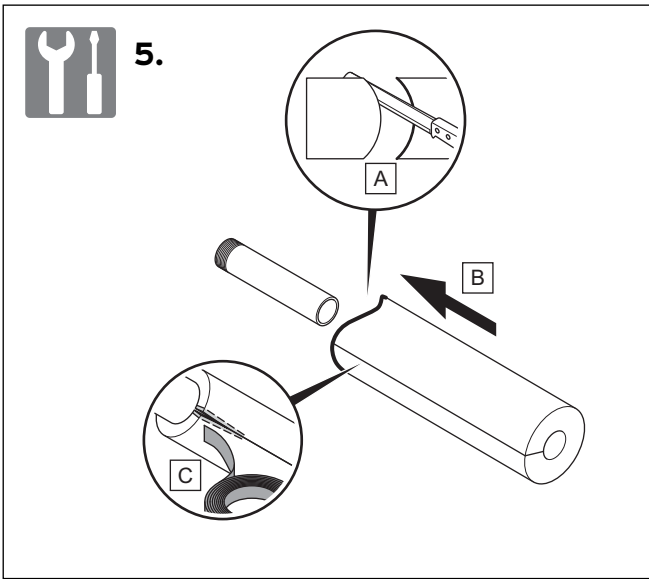

	kg	24,2
	l	45
PMS max.	bar	3,0
	MPa	0,3
 max.	°C	85
 min.	°C	5

Manufacturer

Vaillant GmbH
 Berghauser Str. 40 ■ D-42859 Remscheid ■ Telefon 0 21 91/18-0
 Telefax 0 21 91/18-28 10 ■ www.vaillant.de ■ info@vaillant.de