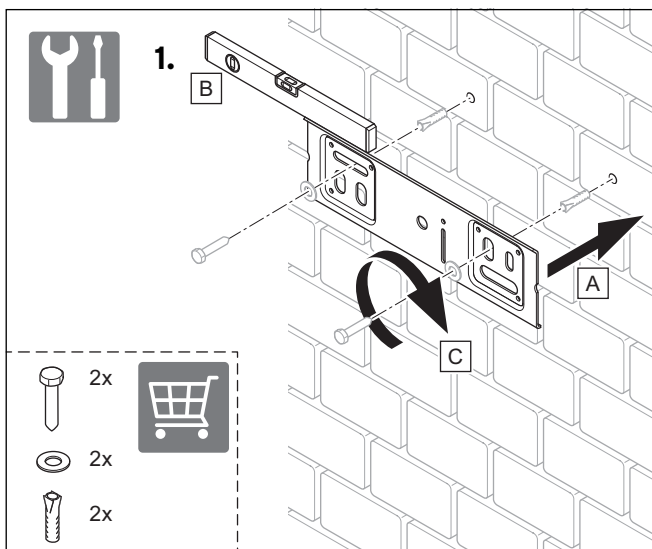

	kg	24,2
	l	45
PMS max.	bar	3,0
	MPa	0,3
 max.	°C	85
 min.	°C	5

Manufacturer

Vaillant GmbH
 Berghauser Str. 40 ■ D-42859 Remscheid ■ Telefon 0 21 91/18-0
 Telefax 0 21 91/18-28 10 ■ www.vaillant.de ■ info@vaillant.de