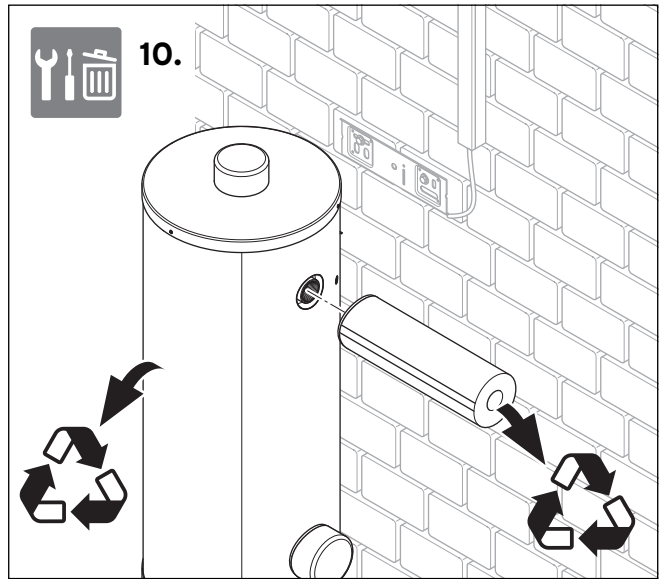

	kg	24,2
	l	45
PMS max.	bar	3,0
	MPa	0,3
 max.	°C	85
 min.	°C	5

Manufacturer

Vaillant GmbH
 Berghauser Str. 40 ■ D-42859 Remscheid ■ Telefon 0 21 91/18-0
 Telefax 0 21 91/18-28 10 ■ www.vaillant.de ■ info@vaillant.de