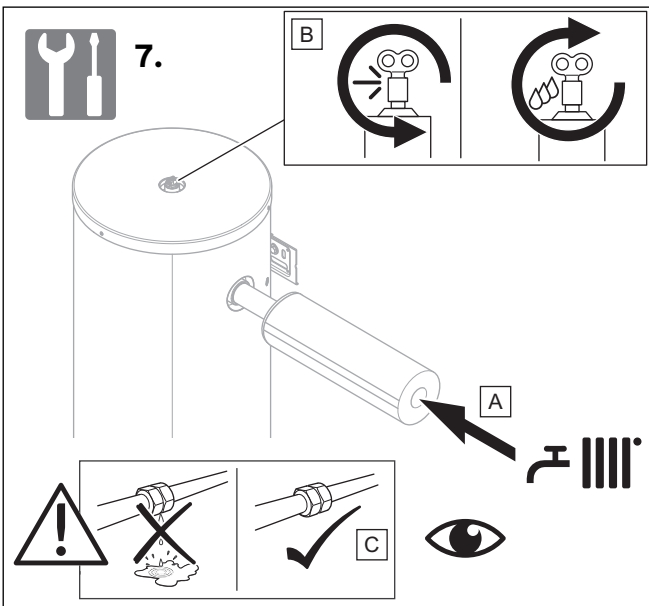

	kg	24,2
	l	45
PMS max.	bar	3,0
	MPa	0,3
 max.	°C	85
 min.	°C	5

Manufacturer

Vaillant GmbH
 Berghauser Str. 40 ■ D-42859 Remscheid ■ Telefon 0 21 91/18-0
 Telefax 0 21 91/18-28 10 ■ www.vaillant.de ■ info@vaillant.de