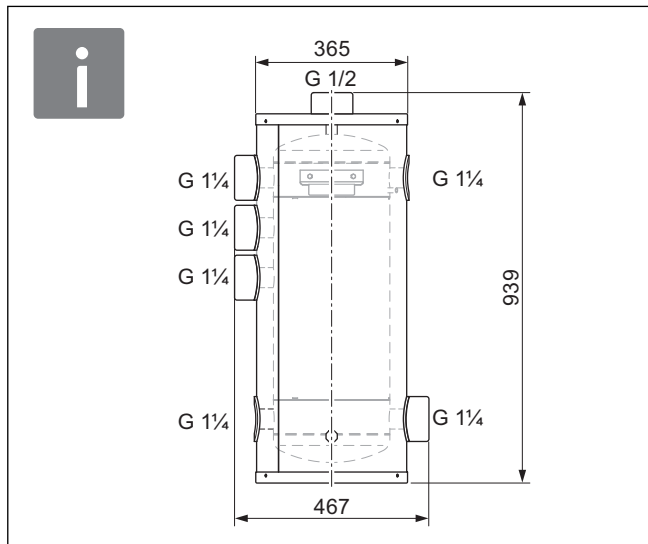

	kg	24,2
	l	45
PMS max.	bar	3,0
	MPa	0,3
 max.	°C	85
 min.	°C	5

Manufacturer

Vaillant GmbH
 Berghauser Str. 40 ■ D-42859 Remscheid ■ Telefon 0 21 91/18-0
 Telefax 0 21 91/18-28 10 ■ www.vaillant.de ■ info@vaillant.de