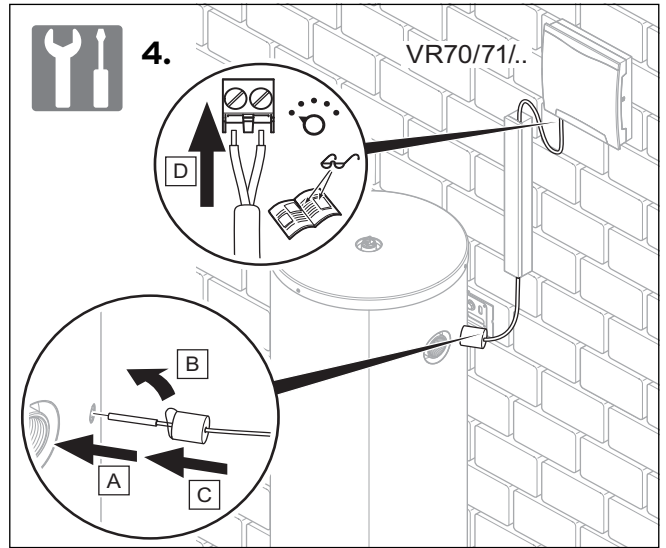

	kg	24,2
	l	45
PMS max.	bar	3,0
	MPa	0,3
 max.	°C	85
 min.	°C	5

Manufacturer

Vaillant GmbH
 Berghauser Str. 40 ■ D-42859 Remscheid ■ Telefon 0 21 91/18-0
 Telefax 0 21 91/18-28 10 ■ www.vaillant.de ■ info@vaillant.de