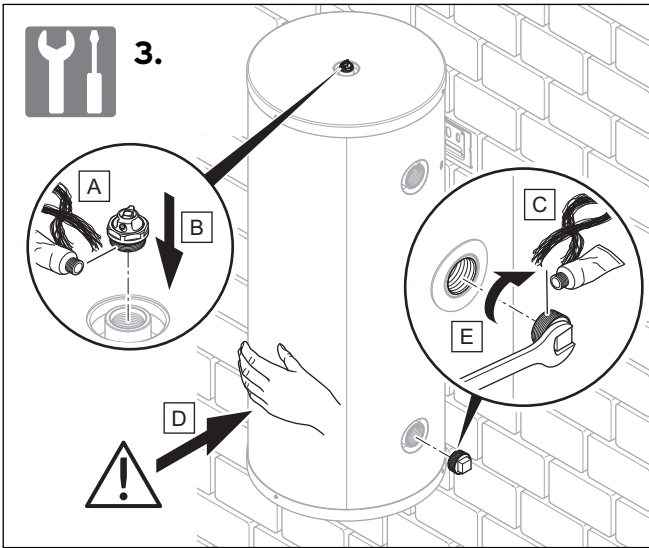

	kg	24,2
	l	45
PMS max.	bar	3,0
	MPa	0,3
 max.	°C	85
 min.	°C	5

Manufacturer

Vaillant GmbH
 Berghauser Str. 40 ■ D-42859 Remscheid ■ Telefon 0 21 91/18-0
 Telefax 0 21 91/18-28 10 ■ www.vaillant.de ■ info@vaillant.de