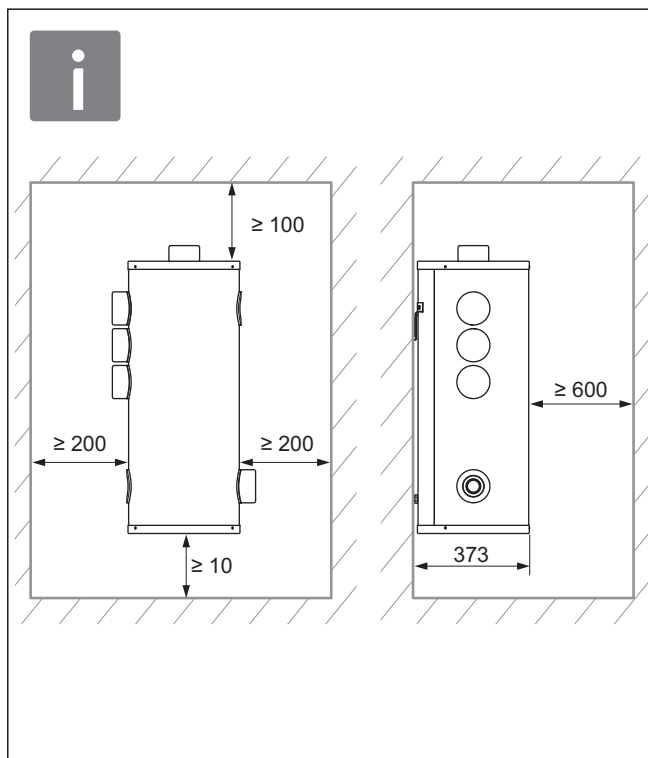

	kg	24,2
	l	45
PMS max.	bar	3,0
	MPa	0,3
 max.	°C	85
 min.	°C	5

Manufacturer

Vaillant GmbH
 Berghauser Str. 40 ■ D-42859 Remscheid ■ Telefon 0 21 91/18-0
 Telefax 0 21 91/18-28 10 ■ www.vaillant.de ■ info@vaillant.de