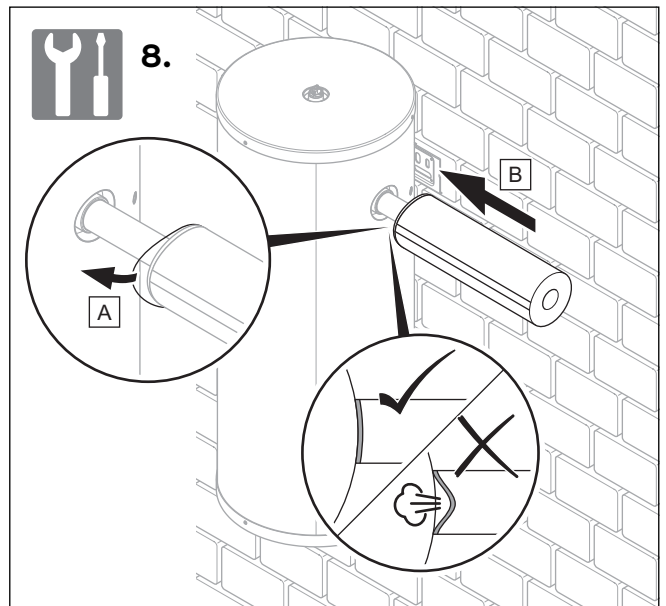

	kg	24,2
	l	45
PMS max.	bar	3,0
	MPa	0,3
 max.	°C	85
 min.	°C	5

Manufacturer

Vaillant GmbH
 Berghauser Str. 40 ■ D-42859 Remscheid ■ Telefon 0 21 91/18-0
 Telefax 0 21 91/18-28 10 ■ www.vaillant.de ■ info@vaillant.de