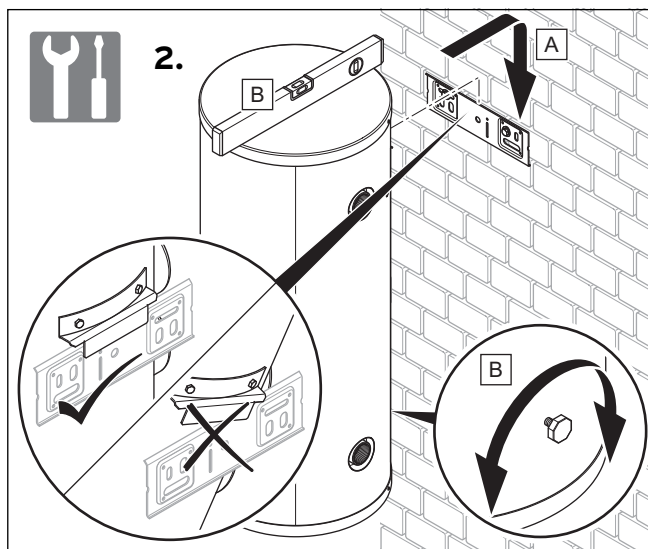

	kg	24,2
	l	45
PMS max.	bar	3,0
	MPa	0,3
 max.	°C	85
 min.	°C	5

Manufacturer

Vaillant GmbH
 Berghauser Str. 40 ■ D-42859 Remscheid ■ Telefon 0 21 91/18-0
 Telefax 0 21 91/18-28 10 ■ www.vaillant.de ■ info@vaillant.de