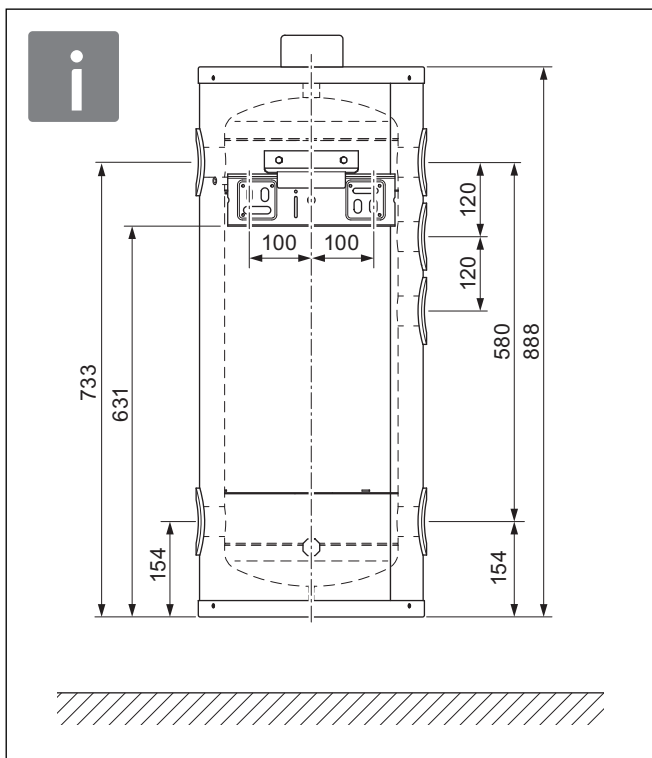

	kg	24,2
	l	45
PMS max.	bar	3,0
	MPa	0,3
 max.	°C	85
 min.	°C	5

Manufacturer

Vaillant GmbH
 Berghauser Str. 40 ■ D-42859 Remscheid ■ Telefon 0 21 91/18-0
 Telefax 0 21 91/18-28 10 ■ www.vaillant.de ■ info@vaillant.de