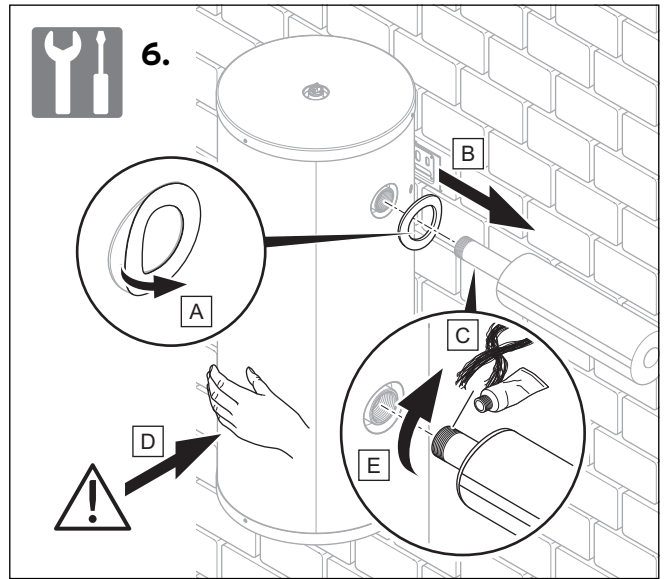

	kg	24,2
	l	45
PMS max.	bar	3,0
	MPa	0,3
 max.	°C	85
 min.	°C	5

Manufacturer

Vaillant GmbH
 Berghauser Str. 40 ■ D-42859 Remscheid ■ Telefon 0 21 91/18-0
 Telefax 0 21 91/18-28 10 ■ www.vaillant.de ■ info@vaillant.de