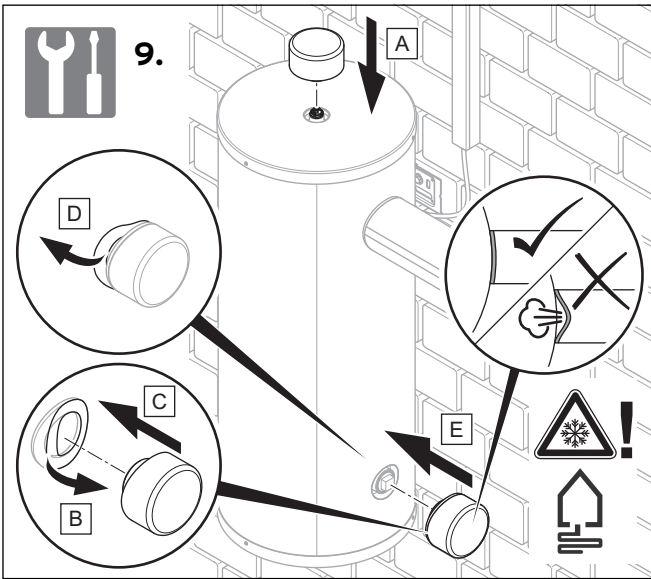

	kg	24,2
	l	45
PMS max.	bar	3,0
	MPa	0,3
 max.	°C	85
 min.	°C	5

Manufacturer

Vaillant GmbH
 Berghauser Str. 40 ■ D-42859 Remscheid ■ Telefon 0 21 91/18-0
 Telefax 0 21 91/18-28 10 ■ www.vaillant.de ■ info@vaillant.de