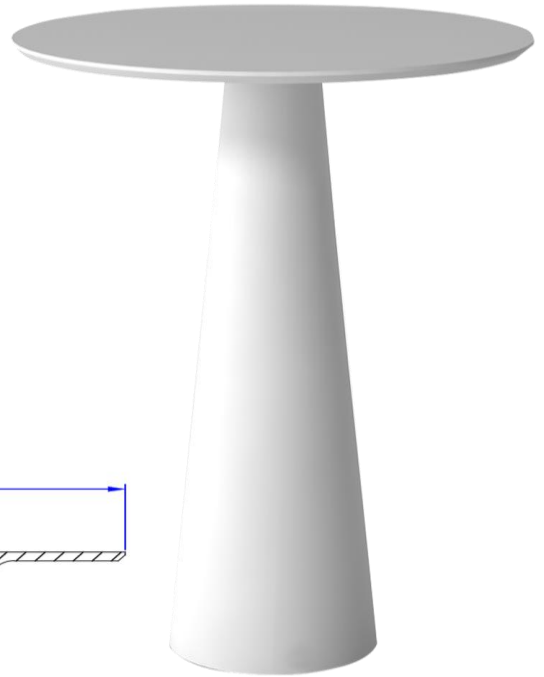

## iStone Bath Table

WDO6022MW

iStone Bath Table 450 x 600mm Matte White

Free standing solid surface stone pedestal bath table  
450mm diameter x 600mm height x 210mm base