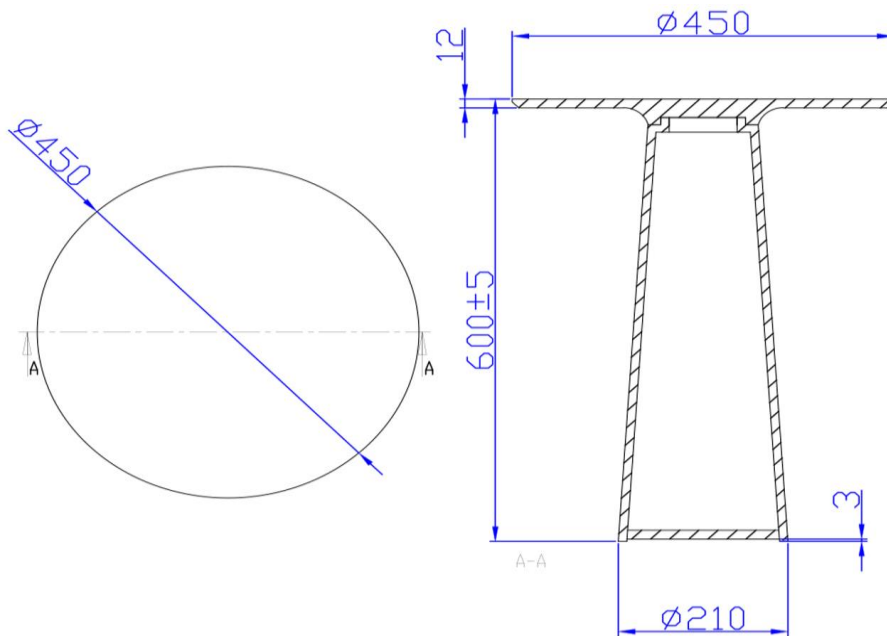

## iStone Bath Table

WDO6022MW

iStone Bath Table 450 x 600mm Matte White

Free standing solid surface stone pedestal bath table  
450mm diameter x 600mm height x 210mm base