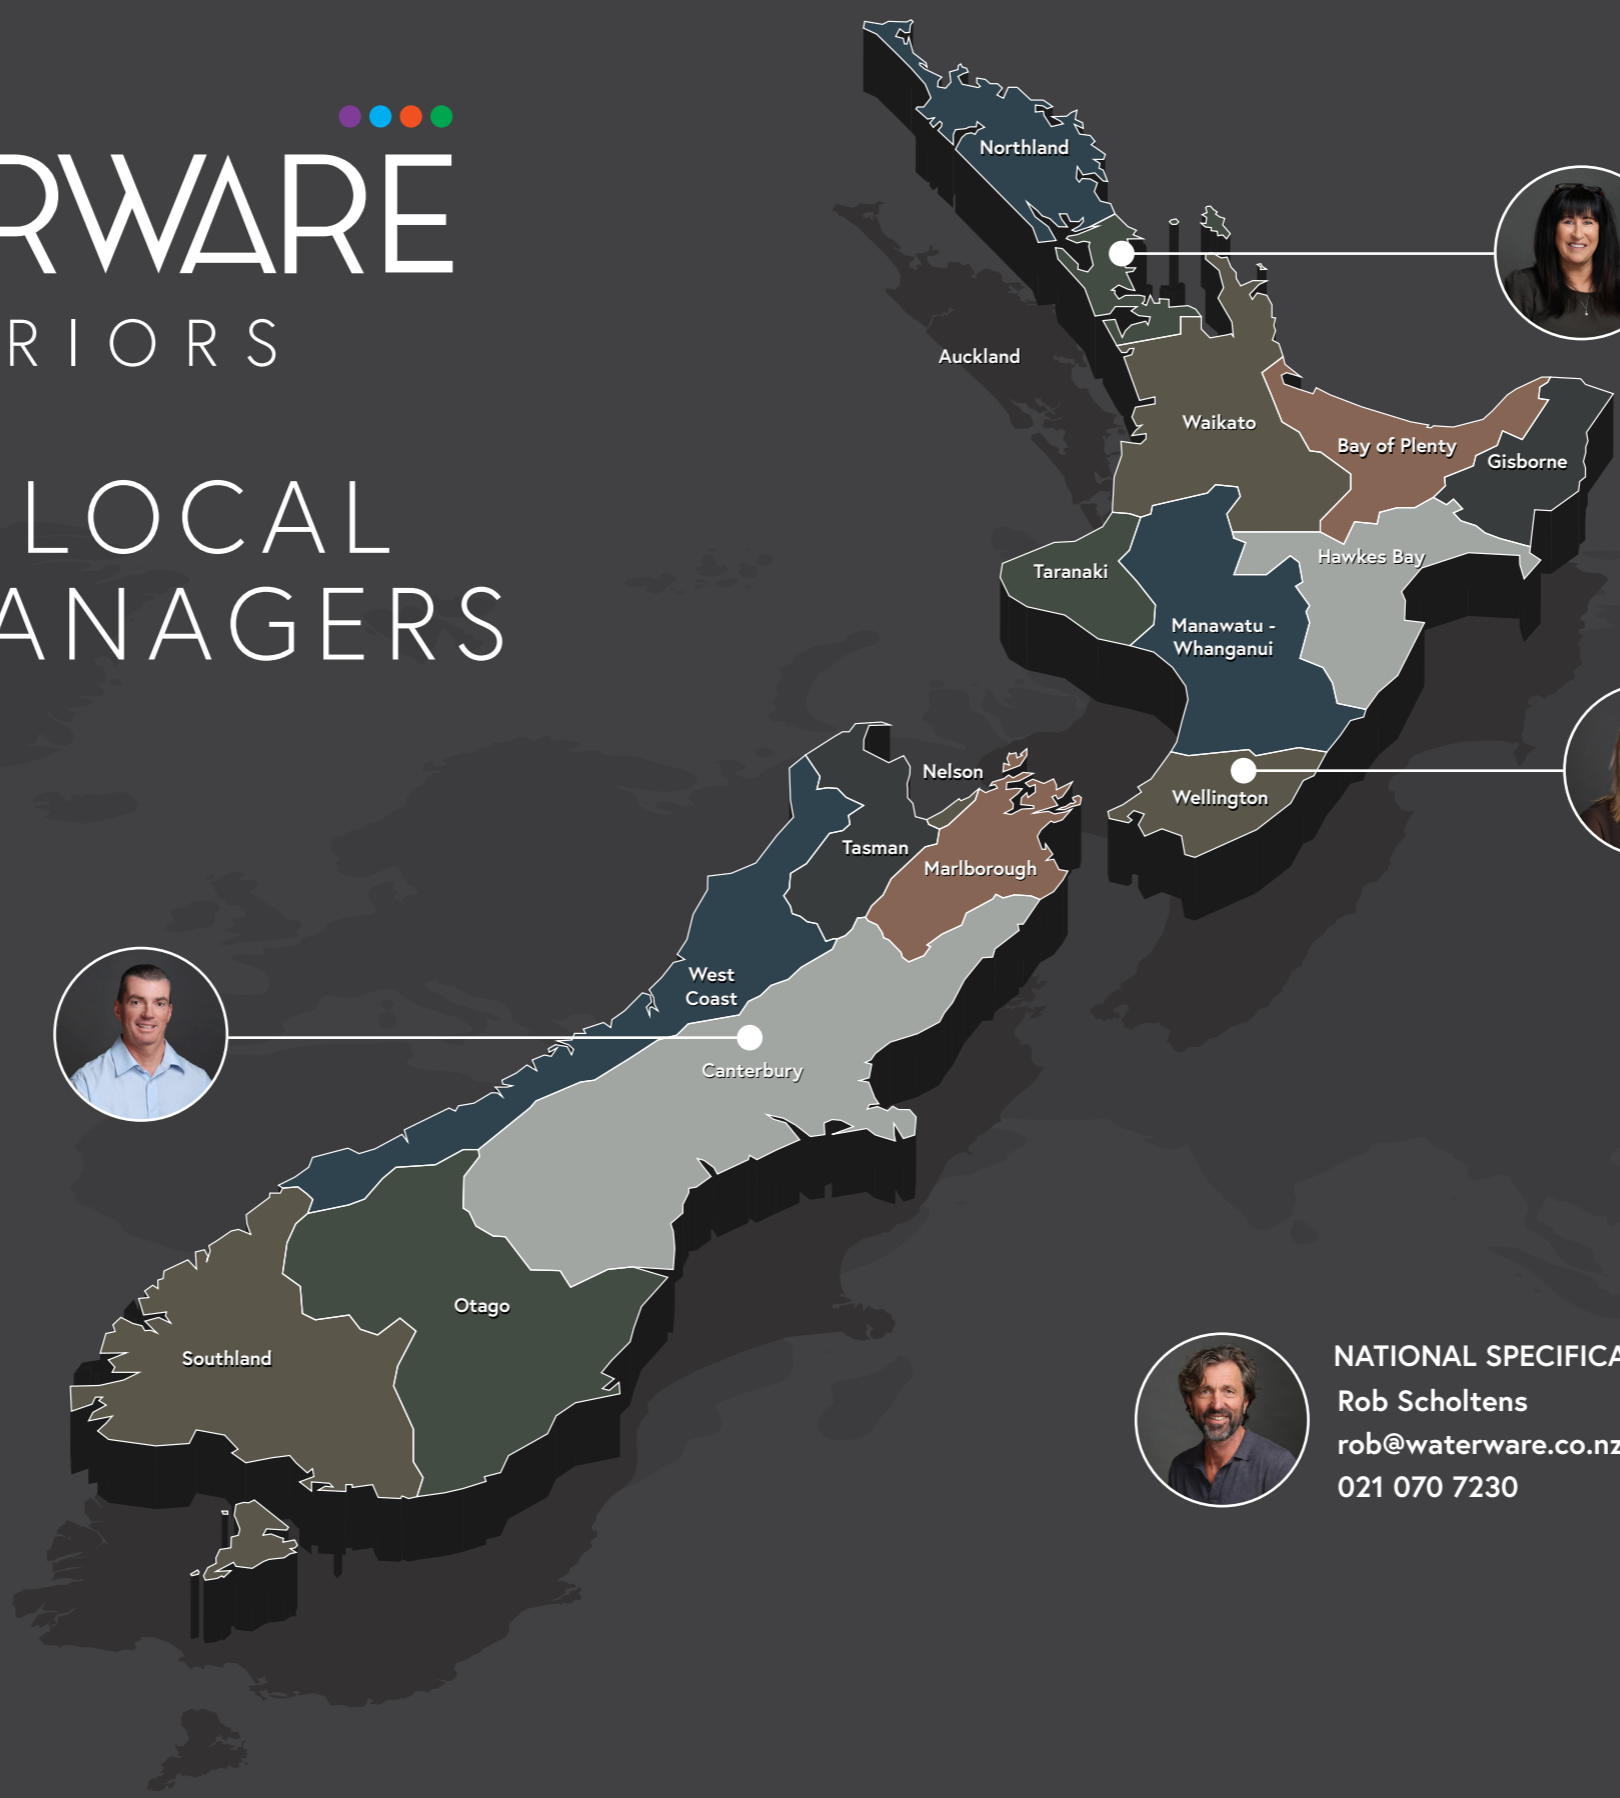

WATERWARE  
INTERIORS  
YOUR LOCAL  
AREA MANAGERS

**Margaret Jane 'MJ'**  
mj@waterware.co.nz  
021 758 827

- Northland
- Auckland
- Coromandel
- Waikato
- Bay of Plenty
- Taupo

**Rachael Evans**  
rachael@waterware.co.nz  
021 360 379