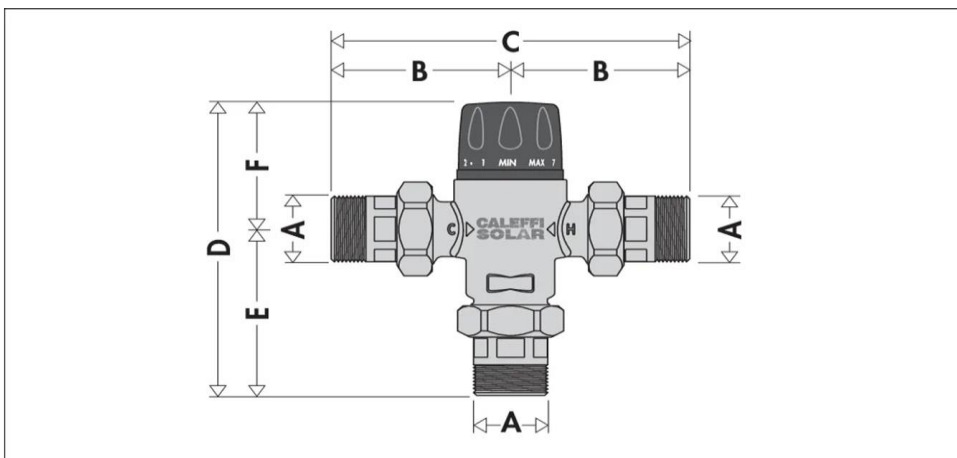

# TV252140L

Caleffi 252 15mm Solar Tempering Valve with Low Loss Cold Check Valve

## Technical Specification

- Temp Adjustment Range 30 - 65°C
- Temp Control +/- 2°C
- Max Op. Temp. 100°C
- Operating Press. Range 20 - 500kpa
- Max. Inlet Press. Ratio 2:1
- Max Test Press. 1400kPa
- Min. flow rate 5L/min
- Material DZR Brass

Code	DN	A	B	C	D	E	F	Mass (kg)
252150	20	3/4"	78,5	157	169	95,5	73,5	1,35
252160	25	1"	104,5	209	195,5	109	86,5	2,50
252170	32	1 1/4"	104,5	209	195,5	109	86,5	2,47
252180	40	1 1/2"	121	242	219,5	129	90,5	3,81
252190	50	2"	131	262	234,5	139	95,5	5,58